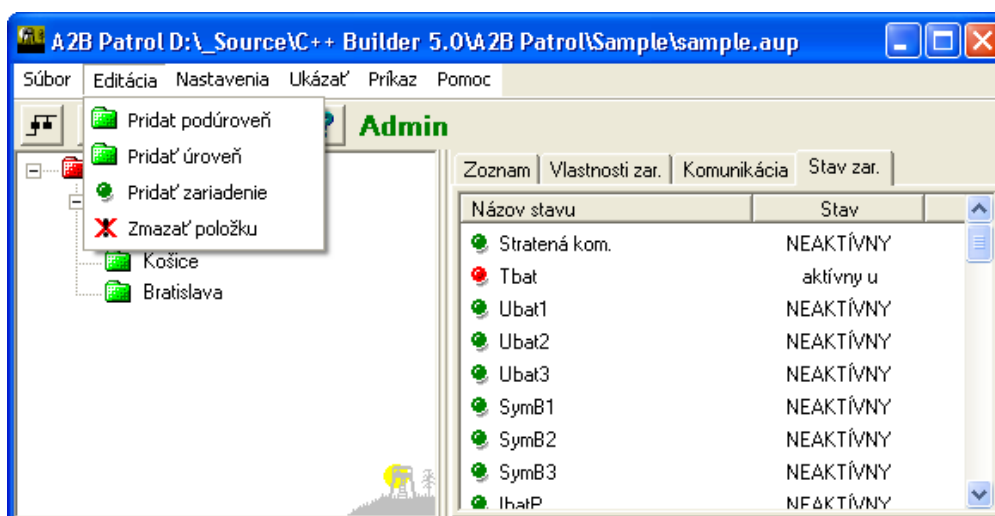

Spoločnosť A2B, s.r.o. si vyhradzuje právo zmeny uvedených údajov bez predchádzajúceho upozornenia.

A2B, s.r.o., Horská 1, SK – 010 03 Žilina – Považský Chlmec

☎: +421 41 5000 490, ☎: +421 41 5252 114, ✉: a2b@a2b.sk, 🌐: www.a2b.sk